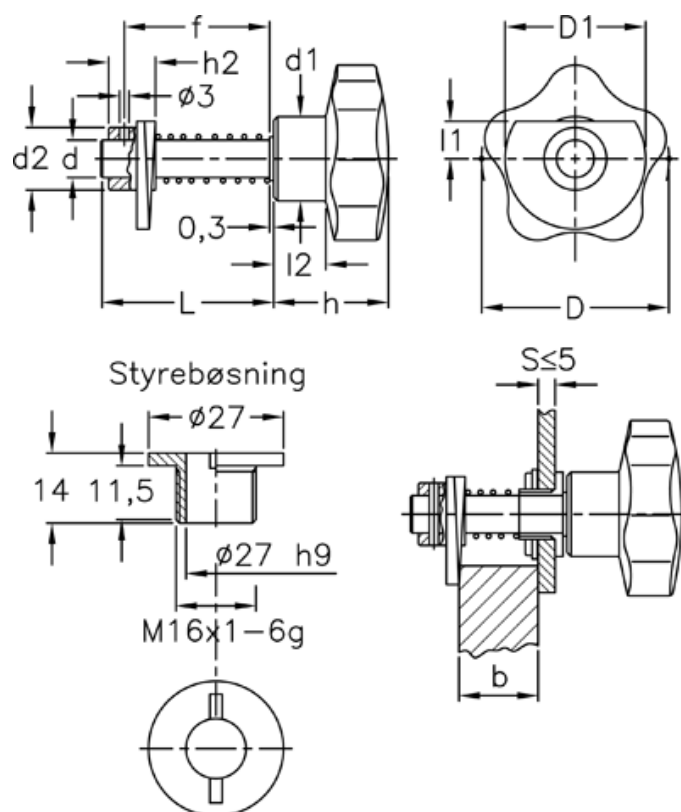

Varenummer: 2310068551
 Beskrivelse: E+G Dørrigel
 VCK.362/70-3+G-D

Mål

D = 70	Hulstørrelse	= 16 H9
d = 12	L	= 64
D1 = 45	l1	= 12
d1 = 30	l2	= 20
d2 = 20	S+b Dørtykkelse S=5 mm	= 30-46,5
f = S + b + 11 mm		
h = 44		
h2 = 15		